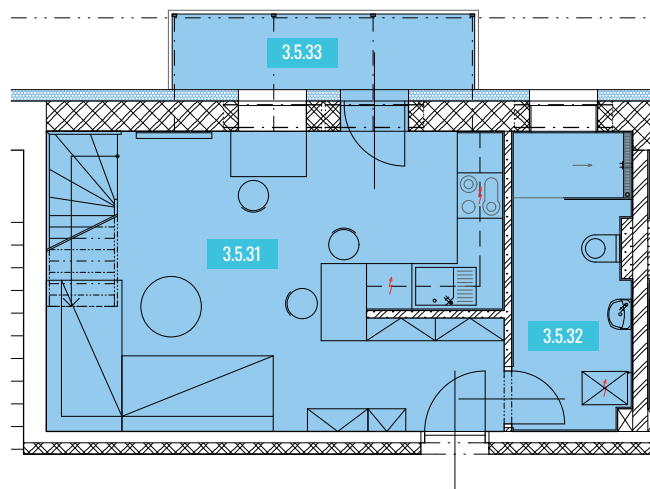

Apartmán 3.5

3NP

3.5.31	Obývací pokoj - kuchyň	23,8 m ²
3.5.32	Sociální zařízení	6,2 m ²
3.5.33	Balkón	4,6 m ²
Plocha celkem 3NP		34,6 m ²

Apartmán 3.5

4NP

3.5.41	Schodiště	5,2 m ²
3.5.42	Ložnice	23,3 m ²
3.5.43	WC	1,5 m ²
Plocha celkem 4NP		29,9 m ²

Plocha celkem 64,5 m²

Apartmán 3.5

3NP

3.5.31	Obývací pokoj - kuchyň	23,8 m ²
3.5.32	Sociální zařízení	6,2 m ²
3.5.33	Balkón	4,6 m ²
Plocha celkem 3NP		34,6 m ²

Apartmán 3.5

4NP

3.5.41	Schodiště	5,2 m ²
3.5.42	Ložnice	23,3 m ²
3.5.43	WC	1,5 m ²
Plocha celkem 4NP		29,9 m ²

Plocha celkem 64,5 m²