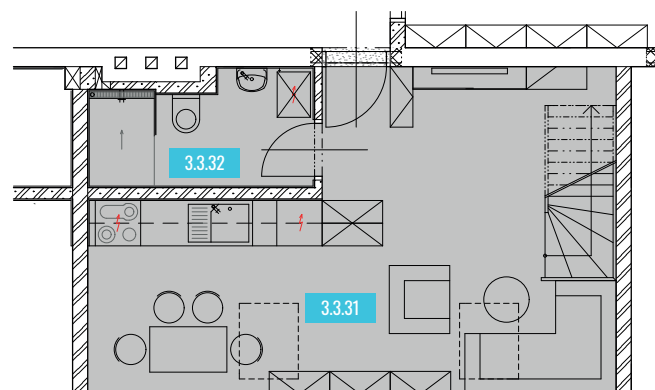

Apartmán 3.3

3NP

3.3.31 Obývací pokoj - kuchyň	29,1 m ²
3.3.32 Sociální zařízení	4,7 m ²
Plocha celkem 3NP	31,0 m ²

Apartmán 3.3

4NP

3.3.41 Schodiště	6,2 m ²
3.3.42 Pokoj - ložnice	1,5 m ²
3.3.43 WC	6,9 m ²
Plocha celkem 4NP	24,8 m ²

Plocha celkem 54,0 m²

Apartmán 3.3

3NP

3.3.31 Obývací pokoj - kuchyň	29,1 m ²
3.3.32 Sociální zařízení	4,7 m ²
Plocha celkem 3NP	31,0 m ²

Apartmán 3.3

4NP

3.3.41 Schodiště	6,2 m ²
3.3.42 Pokoj - ložnice	1,5 m ²
3.3.43 WC	6,9 m ²
Plocha celkem 4NP	24,8 m ²

Plocha celkem 54,0 m²